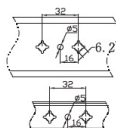

## Description:

Drawer Slide HD5300, 500mm Full Extension, Zinc Plated, Heavy Duty, Load Capacity 110kg

## Item number:

16.13.584-0

Units	Box	Carton	HS Code	Barcode
Pair			8302420090	
				5704866519304

L	L1	A	B	C	D	E	F
300	300	192			192		
350	350	224			224		
400	400	128	160		96	192	
450	450	160	160		128	192	
500	500	192	192		160	224	
550	550	192	224		192	224	
600	600	128	160	192	192	160	128
650	650	160	160	192	192	192	160
700	700	192	192	192	192	192	192
750	750	192	192	192	192	224	192
800	800	224	224	224	224	224	224
850	850	224	224	224	224	224	224
900	900	256	256	256	256	256	256
950	950	256	288	288	256	288	288
1000	1000	288	288	288	288	288	288