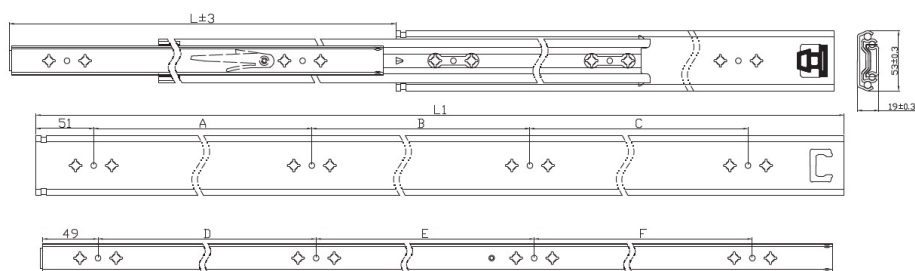

## Description:

Drawer Slide HD5300, 500mm Full Extension, Zinc Plated, Heavy Duty, Load Capacity 110kg

## Item number:

16.13.584-0

Units	Box	Carton	HS Code	Barcode
Pair			8302420090	
				5704866519304

L	L1	A	B	C	D	E	F
300	300	192			192		
350	350	224			224		
400	400	128	160		96	192	
450	450	160	160		128	192	
500	500	192	192		160	224	
550	550	192	224		192	224	
600	600	128	160	192	192	160	128
650	650	160	160	192	192	192	160
700	700	192	192	192	192	192	192
750	750	192	192	192	192	224	192
800	800	224	224	224	224	224	224
850	850	224	224	224	224	224	224
900	900	256	256	256	256	256	256
950	950	256	288	288	256	288	288
1000	1000	288	288	288	288	288	288